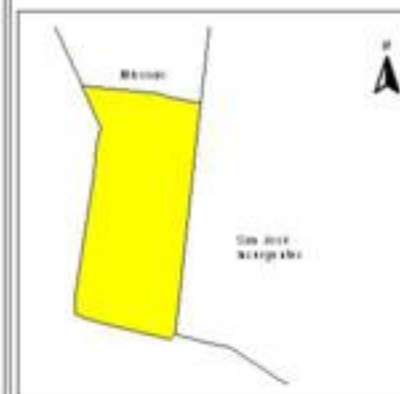

### ÍNDICE DE DESARROLLO SOCIAL

Delegación: Benito Juárez  
Colonia: Merced Gómez  
Grado de desarrollo: Alto